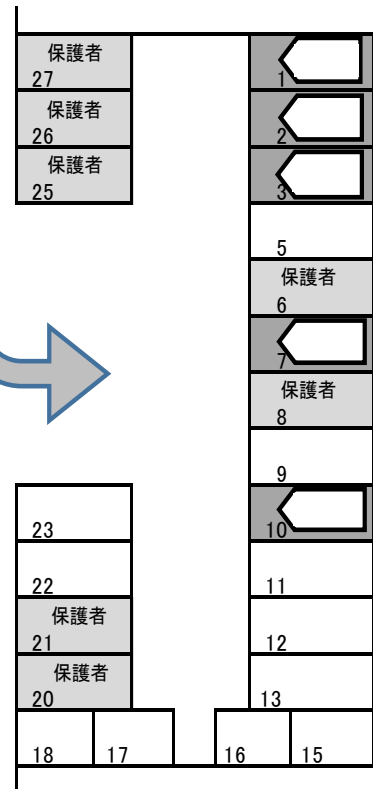

三丁目・となりのすまいる保育園 駐車場ご案内

駐車場のご利用につきまして以下注意事項等ご一読ください。

※ 注意事項 ※

- 駐車場内での事故・トラブル等に対し園は一切の責任を負いません。
- 指定の保護者用駐車スペース以外への駐停車はおやめください。駐車場が満車の場合は、公共交通機関でお越し頂くか園近隣のコインパーキングをご利用ください。(駐車料金は自己負担です。園は負担いたしません)

「金井駐車場」アクセス

〒356-0004 埼玉県ふじみ野市上福岡4丁目11-5

《 駐車スペース 》

図の「保護者」用の空いている箇所へお停めください
※「職員」用への駐車はおやめください

近隣コインパーキング

※ 利用料金は自己負担です ※

コインパーキング入口 (隣の通り)