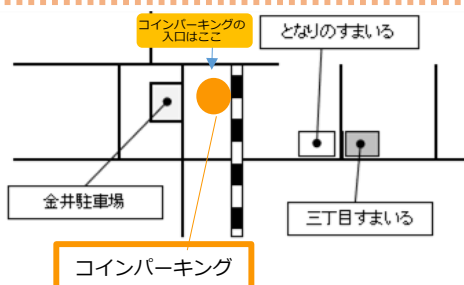

三丁目・となりのすまいる保育園 駐車場ご案内

駐車場のご利用につきまして以下注意事項等ご一読ください。

※ 注意事項 ※

- 駐車場内での事故・トラブル等に対し園は一切の責任を負いません。
- 指定の保護者用駐車スペース以外への駐停車はおやめください。駐車場が満車の場合は、公共交通機関でお越し頂くか園近隣のコインパーキングをご利用ください。(駐車料金は自己負担です。園は負担いたしません)

「金井駐車場」アクセス

〒356-0004 埼玉県ふじみ野市上福岡4丁目11-5

《 駐車スペース 》

図の「保護者」用の空いている箇所へお停めください
※「職員」用への駐車はおやめください

近隣コインパーキング

※ 利用料金は自己負担です ※

コインパーキング入口 (隣の通り)